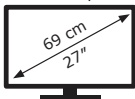

# ENERGY

MSI

Optix MAG274QRF-QD

**32** kWh/1000h

ABCDEF **G**

**54** kWh/1000h

2560 px

1440 px