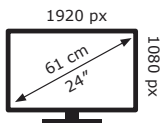

# ENERGY

MSI

Optix G24C6

**22** kWh/1000h

2019/2013