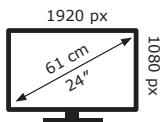

ENERGY

MSI

Optix G242

23 kWh/1000h

2019/2013