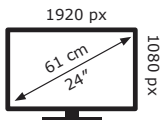

ENERG 

MSI

Optix G241V

19 kWh/1000h

2019/2013