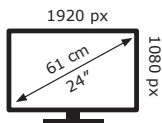

MSI

Optix G241

20 kWh/1000h

2019/2013