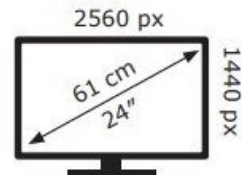

# ENERG

Lenovo

T24h-20(A19238QP1)

**20** kWh/1000h

2019/2013