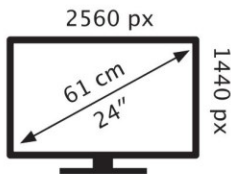

# ENERG

Lenovo

T24h-20(A19238QP1)

**20** kWh/1000h

2019/2013