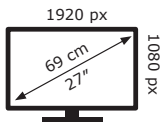

MSI

PRO MP271

**22** kWh/1000h

2019/2013